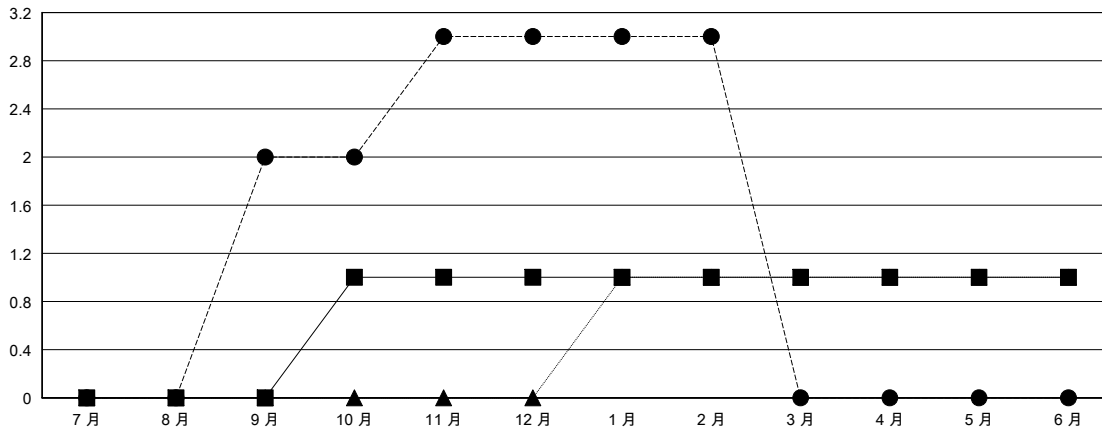

MONTHLY MEMBERSHIP PROGRESS REPORT

District 300 G1

Results as of: 2/28/2017

GMT: PEI-JEN CHEN

地點 REP OF CHINA

GMT憲章區

分會			
成果 2016-2017			
季	新分會目標	新會	會員流失的分會
7月/8月/9月	0	2	2
10月/11月/12月	1	1	0
1月/2月/3月	0	0	0
4月/5月/6月	0	0	0

位會員@每位須繳			
成果 2016-2017			
季	新會員淨增長目標 (不含復籍或轉會)	實際新會員增長數 (不含復籍或轉會)	實際退會會員 (包括轉會)
7月/8月/9月	130	306	86
10月/11月/12月	45	77	52
1月/2月/3月	20	80	40
4月/5月/6月	-5	0	0

目標與實際新會累積

目標和實際會員累積

已取消的分會: 2	60 CLUBS OF 70 增添1位或以上的新會員	性別分佈
放棄的會員		男 1,999 (69.05%)
過世 10		女 896 (30.95%)
分會已取消 0	點擊這裡取得累計會員數據	總計家庭單位會員數 817
其他 168		支付減半會費的家庭會員 446
總計 178		