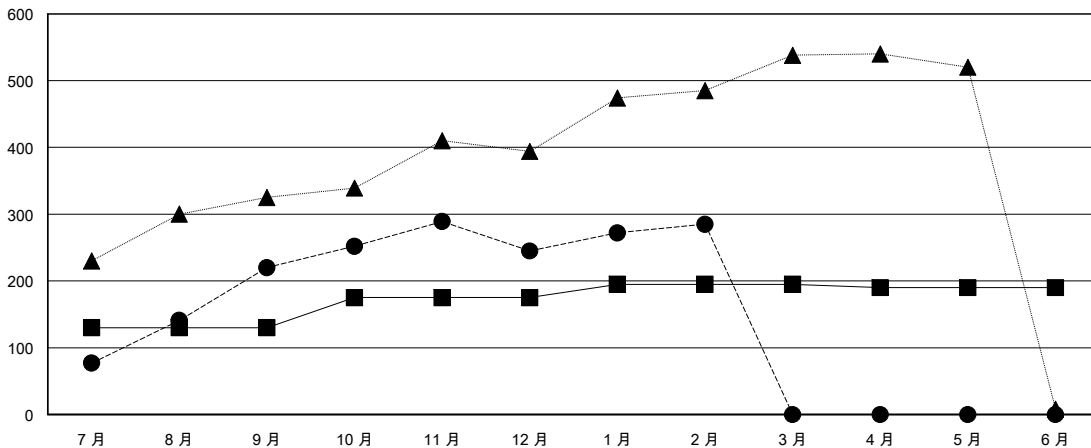

MONTHLY MEMBERSHIP PROGRESS REPORT

District 300 G1

Results as of: 2/28/2017

GMT: PEI-JEN CHEN

地點 REP OF CHINA

GMT憲章區

分會			
成果 2016-2017			
季	新分會目標	新會	會員流失的分會
7月/8月/9月	0	2	2
10月/11月/12月	1	1	0
1月/2月/3月	0	0	0
4月/5月/6月	0	0	0

位會員@每位須繳			
成果 2016-2017			
季	新會員淨增長目標 (不含復籍或轉會)	實際新會員增長數 (不含復籍或轉會)	實際退會會員 (包括轉會)
7月/8月/9月	130	306	86
10月/11月/12月	45	77	52
1月/2月/3月	20	80	40
4月/5月/6月	-5	0	0

目標與實際新會累積

目標和實際會員累積

已取消的分會: 2	60 CLUBS OF 70 增添1位或以上的新會員	性別分佈
放棄的會員		男 1,999 (69.05%)
過世 10		女 896 (30.95%)
分會已取消 0	點擊這裡取得累計會員數據	總計家庭單位會員數 817
其他 168		支付減半會費的家庭會員 446
總計 178		